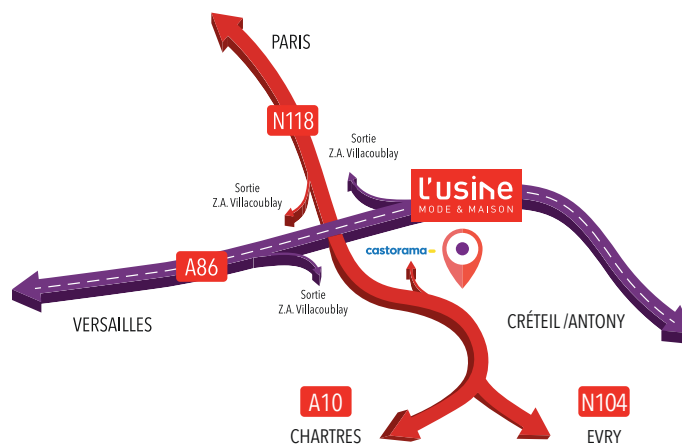

POUR VENIR À L'USINE MODE & MAISON

OUVERT 6J/7

Du mardi au vendredi de 11h à 20h
le week-end de 10h à 20h

EN VOITURE

- Autoroute A86 et Nationale N118
Sortie Z.A. Villacoublay
- Parking gratuit de 1200 places

COORDONNÉES GPS

- LATITUDE : 48.77351
- LONGITUDE : 2.226233

EN TRANSPORT EN COMMUN

- De Clamart/Issy-les-Moulineaux/Sèvres et Vélizy-Villacoublay
Lignes de Bus 179/190/379/495
Arrêt « Rond-Point du Petit Clamart »
(à 10 min. par la Passerelle piéton)