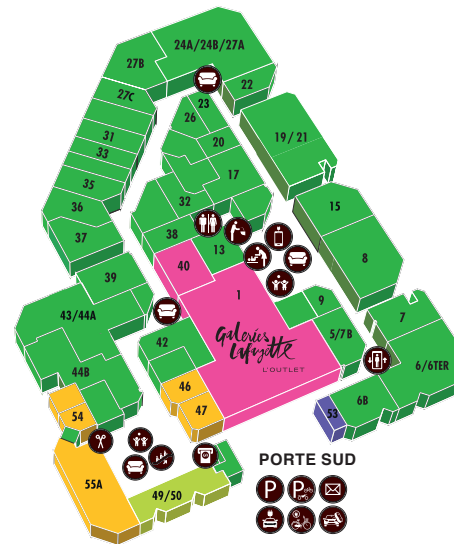

MODE FEMME & HOMME

ANTONELLE .....	1	170
BAZARCHIC MODE ET ACCESSOIRES (Manigance, Hartford...) .....	RDC	40
BRIGHTON (Lagerfeld, Azzaro...) .....	1	152
GALERIES LAFAYETTE L'OUTLET (Tommy Hilfiger, Vero Moda...) .....	RDC	1
GARELLA GALLERY OUTLET (Indies, Garella...) .....	1	161
IKKS .....	1	105/106
JEREM .....	1	108/109
KARL MARC JOHN .....	1	151
MAISON 1.2.3 .....	1	166
MINVATS (Molly Bracken, Hasai...) .....	1	107A
PROMOD .....	1	165
SALENTO (Giorgio, Redskins...) .....	1	150
STATUS (Pierre Cardin, Lanificio Cerruti...) .....	1	144/146
STATUS STOCK SPORTSWEAR (Pierre Cardin, Emmanuel Khanh...) .....	1	142
SUD EXPRESS .....	1	119
THE LINGERIE SHOP (Dim, Playtex...) .....	1	110
UN JOUR AILLEURS .....	1	164
VB STORE (Elena Miro, Diana Gallesi) .....	1	169

MODE ENFANT & BÉBÉ

GALERIES LAFAYETTE L'OUTLET (Tommy Hilfiger, Vero Moda...) .....	RDC	1
IKKS .....	1	105/106
JACADI .....	1	104
KIDILIZ (Catimini, Kenzo Kids...) .....	1	102
OKAIDI .....	1	117

CHAUSSURES/ACCESSOIRES & MAROQUINERIE

BAGAFACORY (Delsey, Ted Lapidus...) .....	1	127
BAGAFOLIE (Le Tanneur, Eastpak...) .....	1	122
CLARKS (Timberland, Nicolabenson...) .....	1	115
FOREST STOCK (Faguo, Redskins...) .....	1	132
GALERIES LAFAYETTE L'OUTLET (Tommy Hilfiger, Vero Moda...) .....	RDC	1
LE MALLETIER (Samsonite, Lacoste...) .....	1	156
SALAMANDER (Tamaris, Tommy Hilfiger...) .....	1	167
TCHA LOOK (Geox, Kickers...) .....	1	135

MAISON

AFFAIRES DE MARQUES (Harmony, Dodo...) .....	RDC	5/7B
AFFAIRES DE MARQUES (2) (Tradilinge, Drouault...) .....	RDC	38
ANNE DE SOLÈNE (Inspirations, Drouault...) .....	RDC	7
ATOUTS CUISINES (Nolte, Alno...) .....	RDC	20
BAZARCHIC DESIGN ET DECORATIONS (Pomax, Athezza...) .....	RDC	39
BLANC DES VOSGES (Blanc des Vosges, Vavaraise...) .....	RDC	32
BLANC D'IVOIRE DESTOCKAGE (Blanc d'Ivoire, Mathilde M...) .....	RDC	27C
CARRELAGES CUC (Tonino Lamborghini, Flaviker...) .....	RDC	22
CHEMINÉES GOULEY (Jotul, Atra...) .....	RDC	23