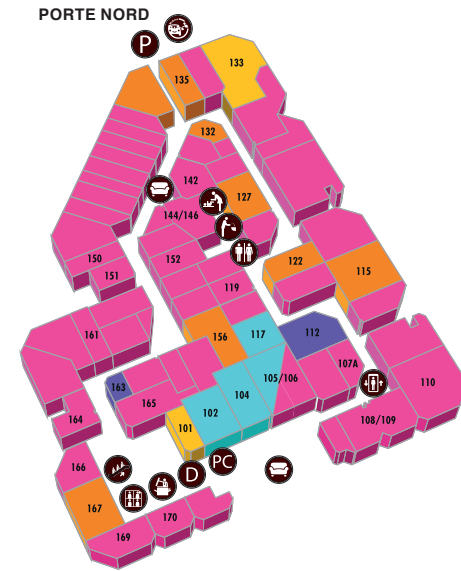

MODE ENFANT & BÉBÉ

GALERIES LAFAYETTE L'OUTLET (Tommy Hilfiger, Vero Moda...)	RDC	1
IKKS	1	105/106
JACADI	1	104
KIDILIZ (Catimini, Kenzo Kids...)	1	102
OKAIDI	1	117

CHAUSSURES/ACCESSOIRES & MAROQUINERIE

BAGAFACORY (Delsey, Ted Lapidus...)	1	127
BAGAFOLIE (Le Tanneur, Eastpak...)	1	122
CLARKS (Timberland, Nicolabenson...)	1	115
FOREST STOCK (Faguo, Redskins...)	1	132
GALERIES LAFAYETTE L'OUTLET (Tommy Hilfiger, Vero Moda...)	RDC	1
LE MALLETIER (Samsonite, Lacoste...)	1	156
SALAMANDER (Tamaris, Tommy Hilfiger...)	1	167
TCHA LOOK (Geox, Kickers...)	1	135

MAISON

AFFAIRES DE MARQUES (Harmony, Dodo...)	RDC	5/7B
AFFAIRES DE MARQUES (2) (Tradilinge, Drouault...)	RDC	38
ANNE DE SOLÈNE (Inspirations, Drouault...)	RDC	7
ATOUTS CUISINES (Nolte, Alno...)	RDC	20
BAZARCHIC DESIGN ET DECORATIONS (Pomax, Athezza...)	RDC	39
BLANC DES VOSGES (Blanc des Vosges, Vavaraise...)	RDC	32
BLANC D'IVOIRE DESTOCKAGE (Blanc d'Ivoire, Mathilde M...)	RDC	27C
CARRELAGES CUC (Tonino Lamborghini, Flaviker...)	RDC	22
CHEMINÉES GOULEY (Jotul, Atra...)	RDC	23

- ESCALATORS
- TOILETTES
- ESPACES BÉBÉS
- ASCENSEUR
- FONTAINE À EAU
- ESPACES ENFANTS
- BOÎTE AUX LETTRES
- PC SÉCURITÉ
- DISTRIBUTEUR AUTOMATIQUE DE BILLETTS

- ABRI MOTOS/VÉLOS
- PHOTOCOPIEUSE
- MCDRIVE
- ESPACES REPOS
- RETOUCHERIE
- RECHARGES PORTABLES
- PHOTOMATON
- DIRECTION DU CENTRE
- LAVAGE AUTO ÉCOLOGIQUE
- PARKINGS
- RECHARGES VOITURES ÉLECTRIQUES
- RECHARGES VÉLOS ÉLECTRIQUES

RESTAURATION / GOURMET / SERVICES

BCHEF	RDC	55A
BELLE & BIO	RDC	Porte Sud
BLEU LIBELLULE (L'Oréal, Maria Nila...)	RDC	46
JEFF DE BRUGES	RDC	47
LA RETOUCHERIE	RDC	54
MCDONALD'S	1	133

CULTURE / CADEAUX / LOISIRS

CORBILLE D'OR (Michel Herbelin, Cerruti...)	1	163
LE JARDIN EXOTIQUE	RDC	53
LISONS MOINS CHER	1	112

BOUTIQUES ÉPHÉMÈRES

.....	RDC	49/50

COTE D'CO (Degrenne, Deshoulières...)	RDC	33
CUISIN'STORE (Lagostina, Debuyser...)	RDC	36
DM PLACARDS (Neves, Eca...)	RDC	15
DRAY (Miele, Liebherr...)	RDC	19/21
HOME CENTER (Nicoletti, Calligaris...)	RDC	44B
IXINA	RDC	27B
KHA HOME DESIGN	RDC	37
L'ŒIL DU JOUR (Etnicraft, Sits...)	RDC	24A/24B/27A
L'UNIVERS DU SOMMEIL (Stearns & Forster, Simmons...)	RDC	43/44A
LA COMPAGNIE DU LIT (Simmons, Bultex...)	RDC	8
LE COTONNIER (Essix, Alexandre Turpault...)	RDC	35
MAISON DE LA LITERIE (Ducalet Literie, Praesidium...)	RDC	6B
MOBECO (Calia Italia, Egoitaliano...)	RDC	42
PROLITERIE	RDC	6/6TER
SERGE LESAGE (Vivaraise, Tom's...)	RDC	9
STOCK DECOR (Casamance, Houles...)	RDC	13
TRADITION DES VOSGES	RDC	17
VILLEROY & BOCH	RDC	31
YVES DELORME OUTLET (Yves Delorme, Kenzo...)	RDC	26